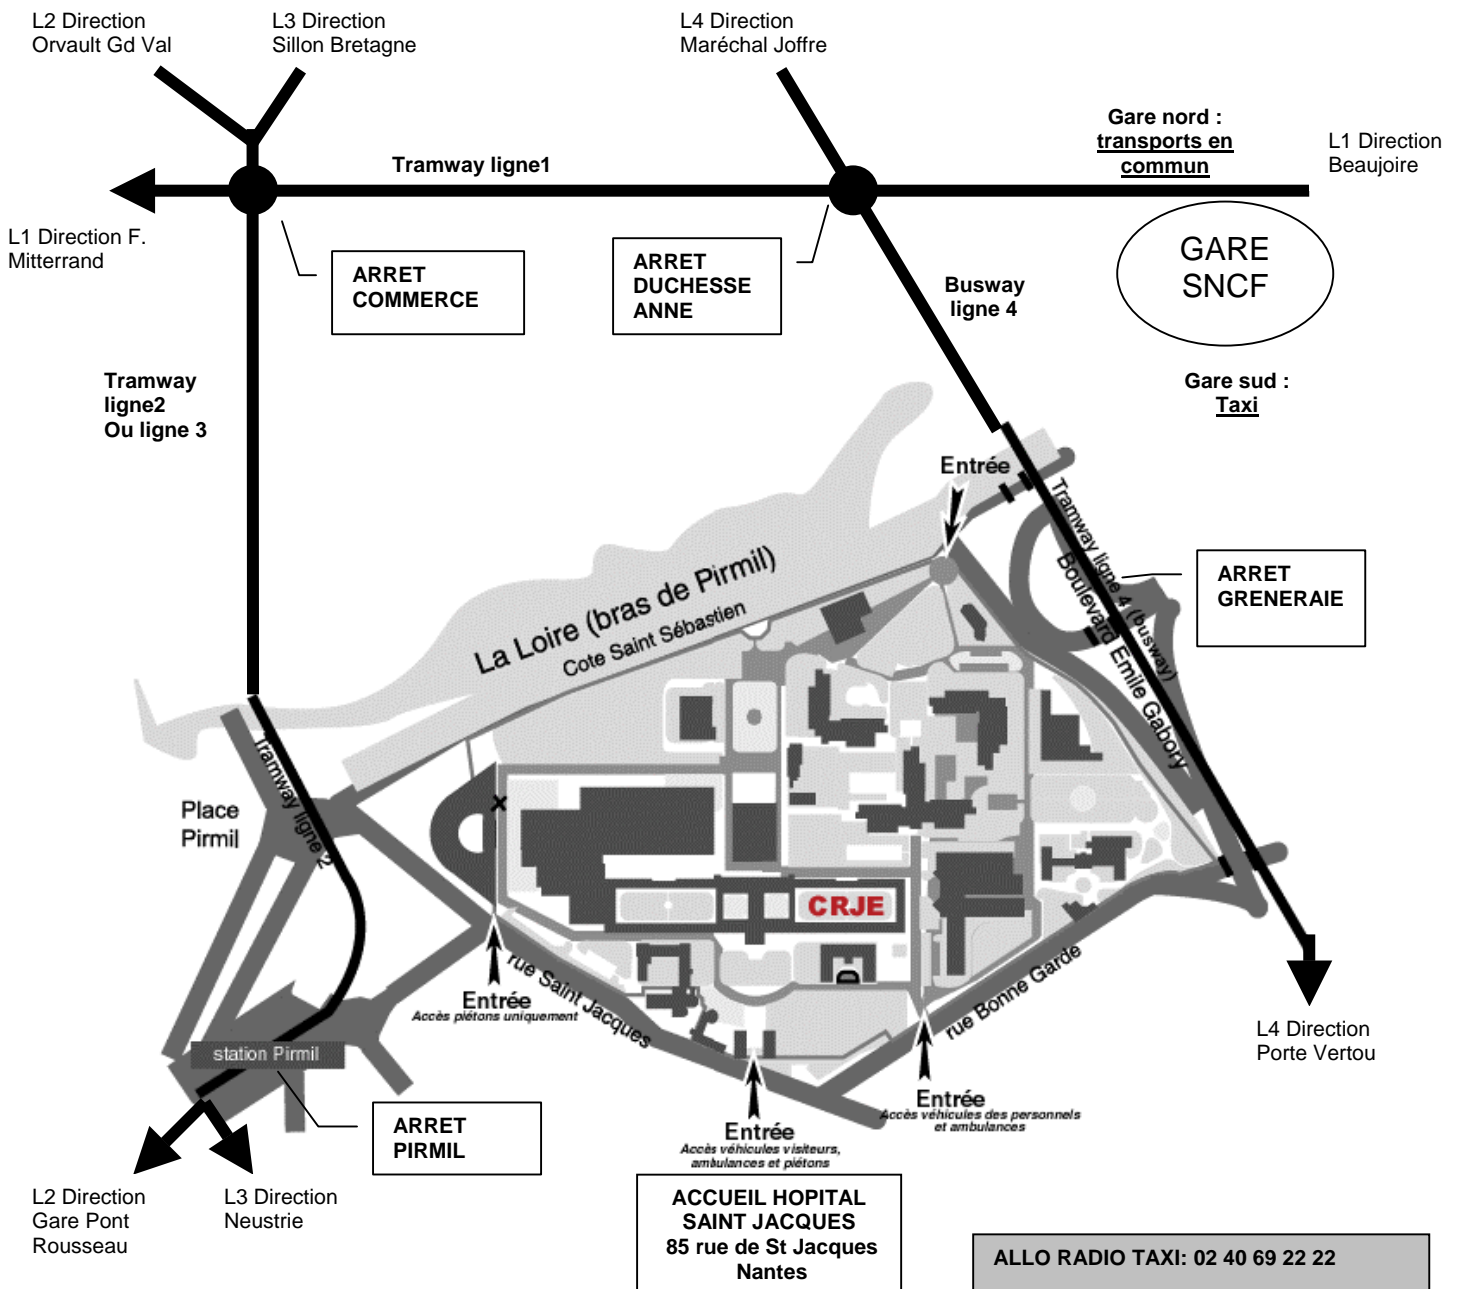

ACCES

AU CENTRE DE REFERENCE SUR LE JEU EXCESSIF DE NANTES

Transports en commun depuis la gare : 45 minutes
Taxi depuis la gare : 30 minutes
Taxi depuis l'aéroport : 45 minutes

ALLO RADIO TAXI: 02 40 69 22 22